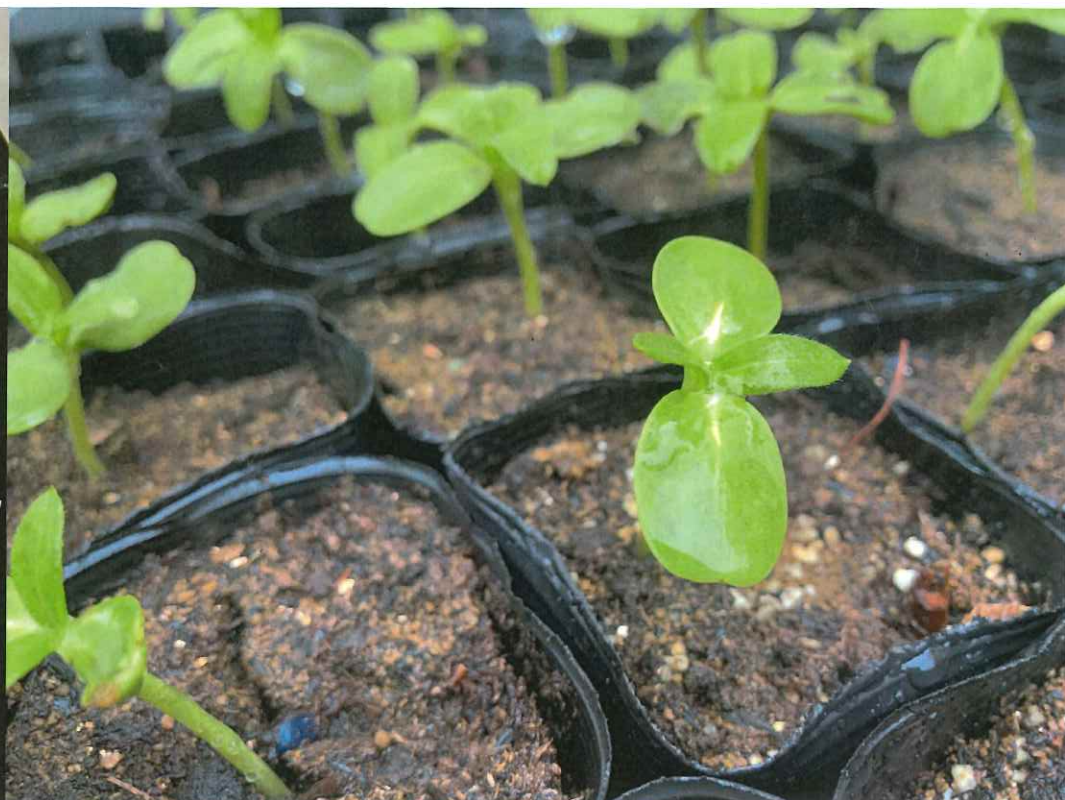

福島ひまわり里親プロジェクト

とき
令和3年6月2日(水)
AM9:00~11:00

ところ
農産物直売所むーちゃん
(現地集合)

持ち物
手袋、長靴、
スコップ、マスク

ひまわりの種まきボランティア募集

取り組みについて

4月から北部高校2年生スポーツウェルフェアコースの皆さんが福島ひまわり里親プロジェクトに参加しています。詳細は裏面をご覧ください。

活動内容

農産物直売所むーちゃん駐車場付近にある畑にひまわりの種を200粒蒔きます。

申込み

6月1日(火)までに下記事務局まで電話にてお申込みください。定員は10名程度とします。(先着順)

事務局：飯綱町社会福祉協議会 地域福祉課 (電話) 253-1001

※当日、高校生は授業の都合で不在となります。

※雨天の場合は延期とします。なお、活動日は再調整します。

※新型コロナウイルス感染状態によって中止となる場合がございます。予めご了承ください。